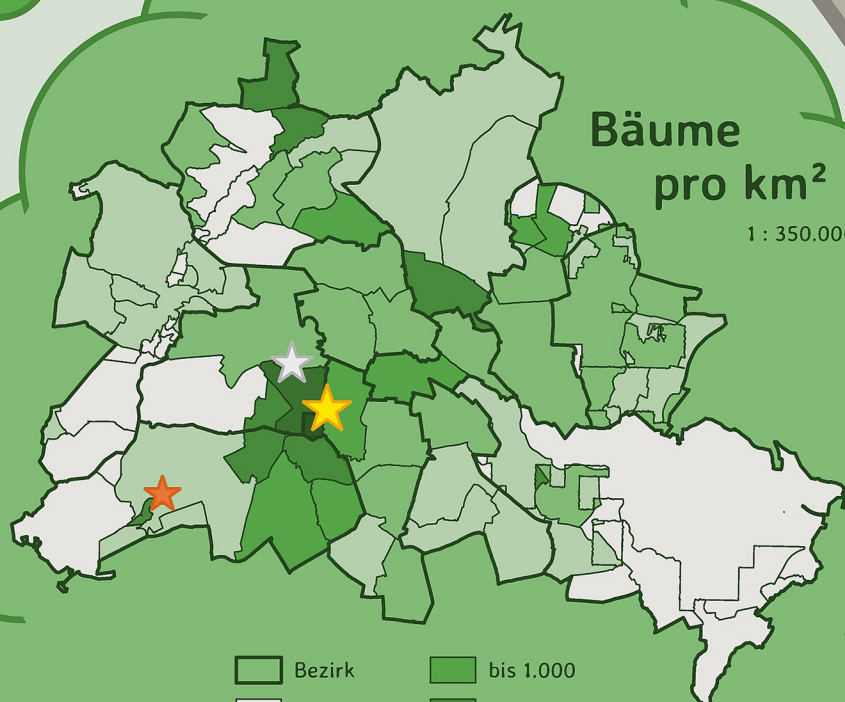

GRÜNE STRASSEN

Verteilung der Straßenbäume in Berlin

Punktuelle Verteilung

1 : 350.000

"Die zahlreichen baumbestanden Straßen machen Berlin zu einer grünen Großstadt. Durchschnittlich stehen an jedem Kilometer Stadtstraße heute 80 Bäume."
 SenUVK

Top 3 grüne Straßen gibt's in ...

- ★ **Friedenau: 1.684**
- ★ **Wilmerdorf: 1.490**
- ★ **Nikolasee: 1.228**
(Bäume pro km²)

Bäume pro km²

1 : 350.000

- | | |
|-----------|-------------|
| □ Bezirk | ■ bis 1.000 |
| □ bis 250 | ■ bis 1.250 |
| □ bis 500 | ■ bis 1.500 |
| □ bis 750 | ■ bis 1.684 |

Impressum

Kartographie: Luise Leffmann
 Quellen: Geoportal Berlin / ALKIS Berlin,
 Baumbestand Berlin (Straßenbäume), SenUVK
 Font: Averia Sans Libre