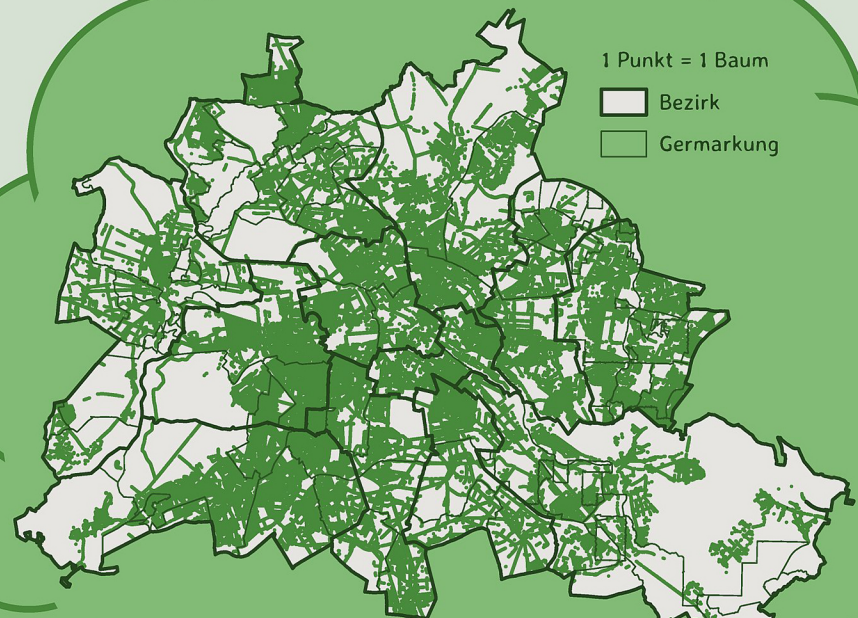

GRÜNE STRASSEN

Verteilung der Straßenbäume in Berlin

Punktuelle Verteilung

1 : 350.000

"Die zahlreichen baumbestanden Straßen machen Berlin zu einer grünen Großstadt. Durchschnittlich stehen an jedem Kilometer Stadtstraße heute 80 Bäume."
 SenUVK

Top 3 grüne Straßen gibt's in ...

- ★ **Friedenau: 1.684**
- ★ **Wilmerdorf: 1.490**
- ★ **Nikolasee: 1.228**
(Bäume pro km²)

Bäume pro km²

1 : 350.000

- | | |
|-----------|-------------|
| □ Bezirk | ■ bis 1.000 |
| □ bis 250 | ■ bis 1.250 |
| □ bis 500 | ■ bis 1.500 |
| □ bis 750 | ■ bis 1.684 |

Impressum

Kartographie: Luise Leffmann
 Quellen: Geoportal Berlin / ALKIS Berlin,
 Baumbestand Berlin (Straßenbäume), SenUVK
 Font: Averia Sans Libre