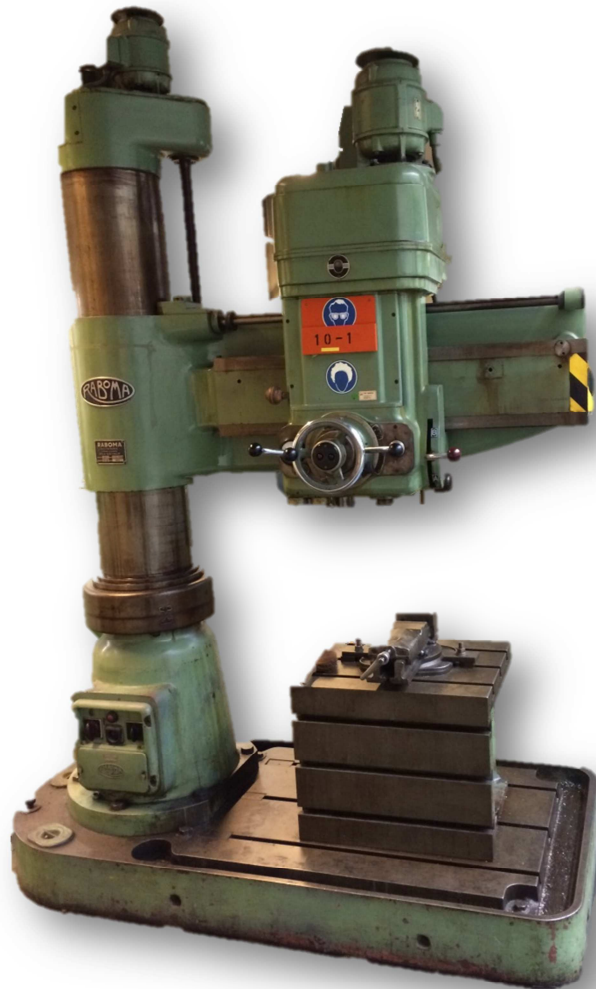

Radialbohrmaschine

(Raboma)

Maschinendaten

Radialbohrmaschine:	Hersteller:	Raboma
	Inventarnummer:	0704713
	Gewicht:	3100 kg
	Maschinenabmaße:	2200 x 1200 x 2740 mm